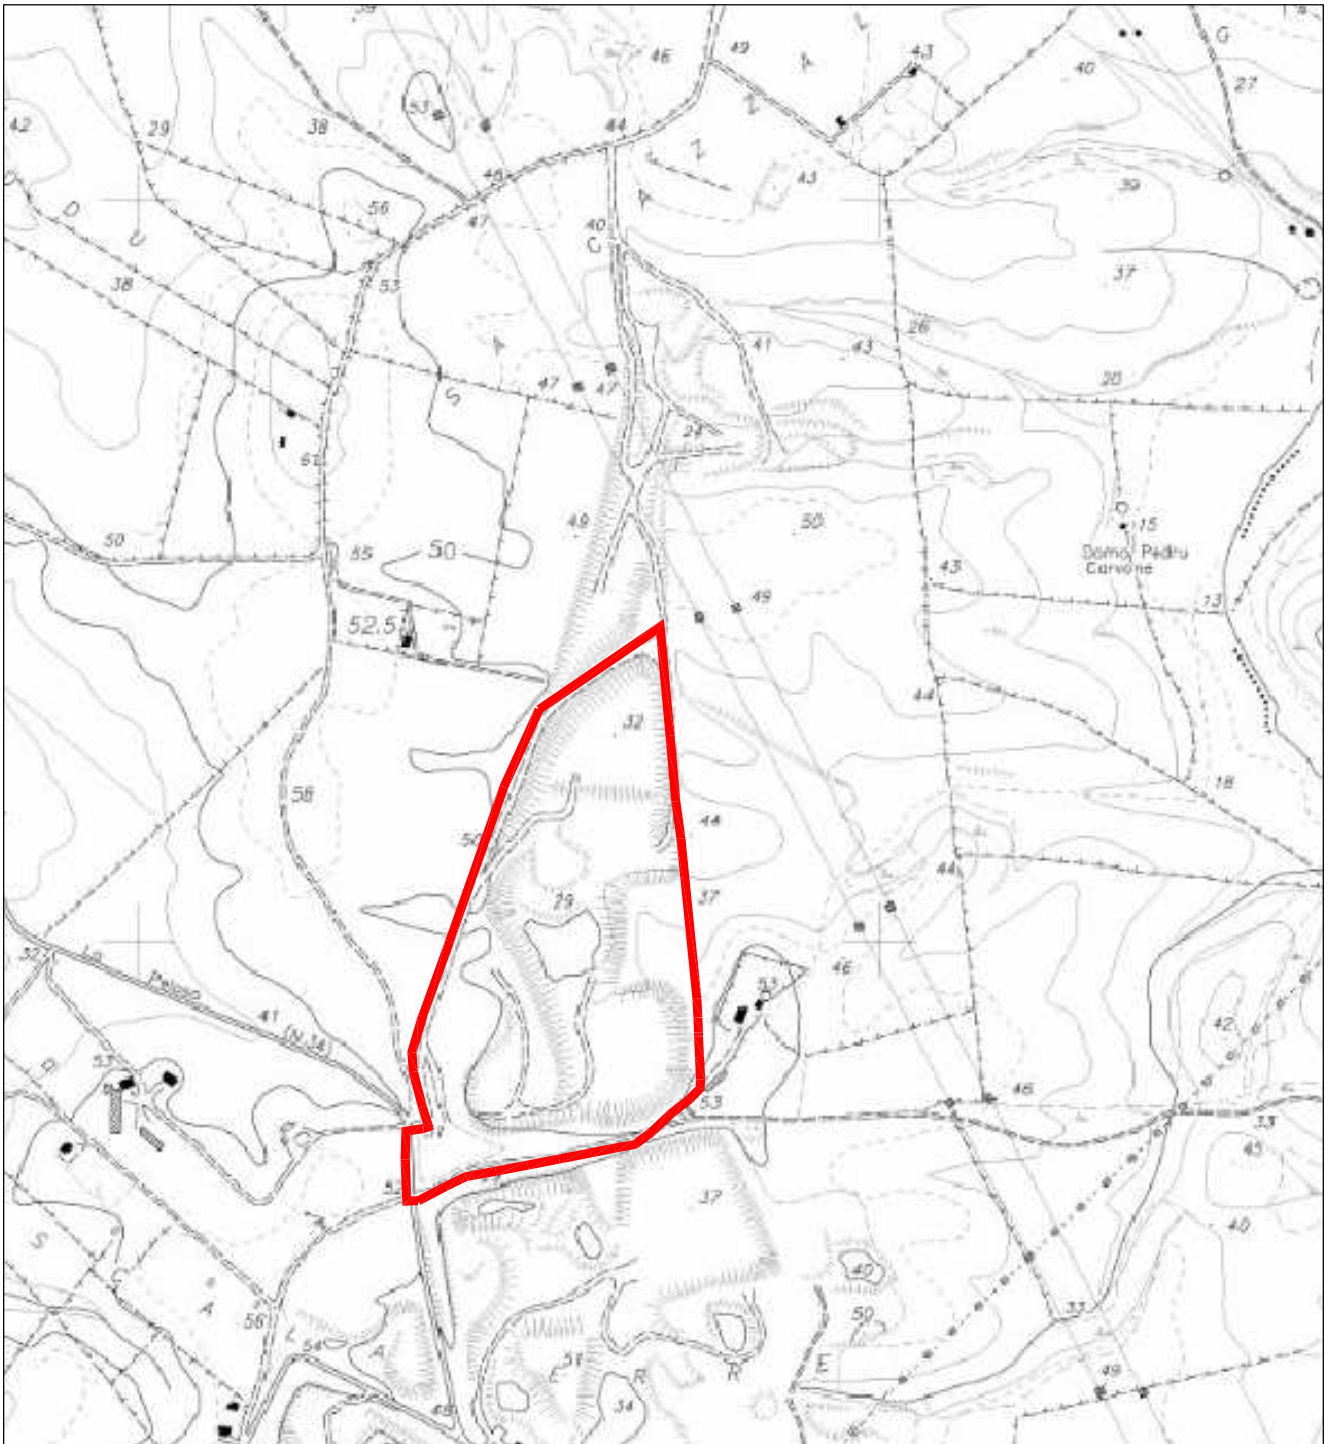

Stralcio CTR

Scala 1:10.000

 Discarica Siged