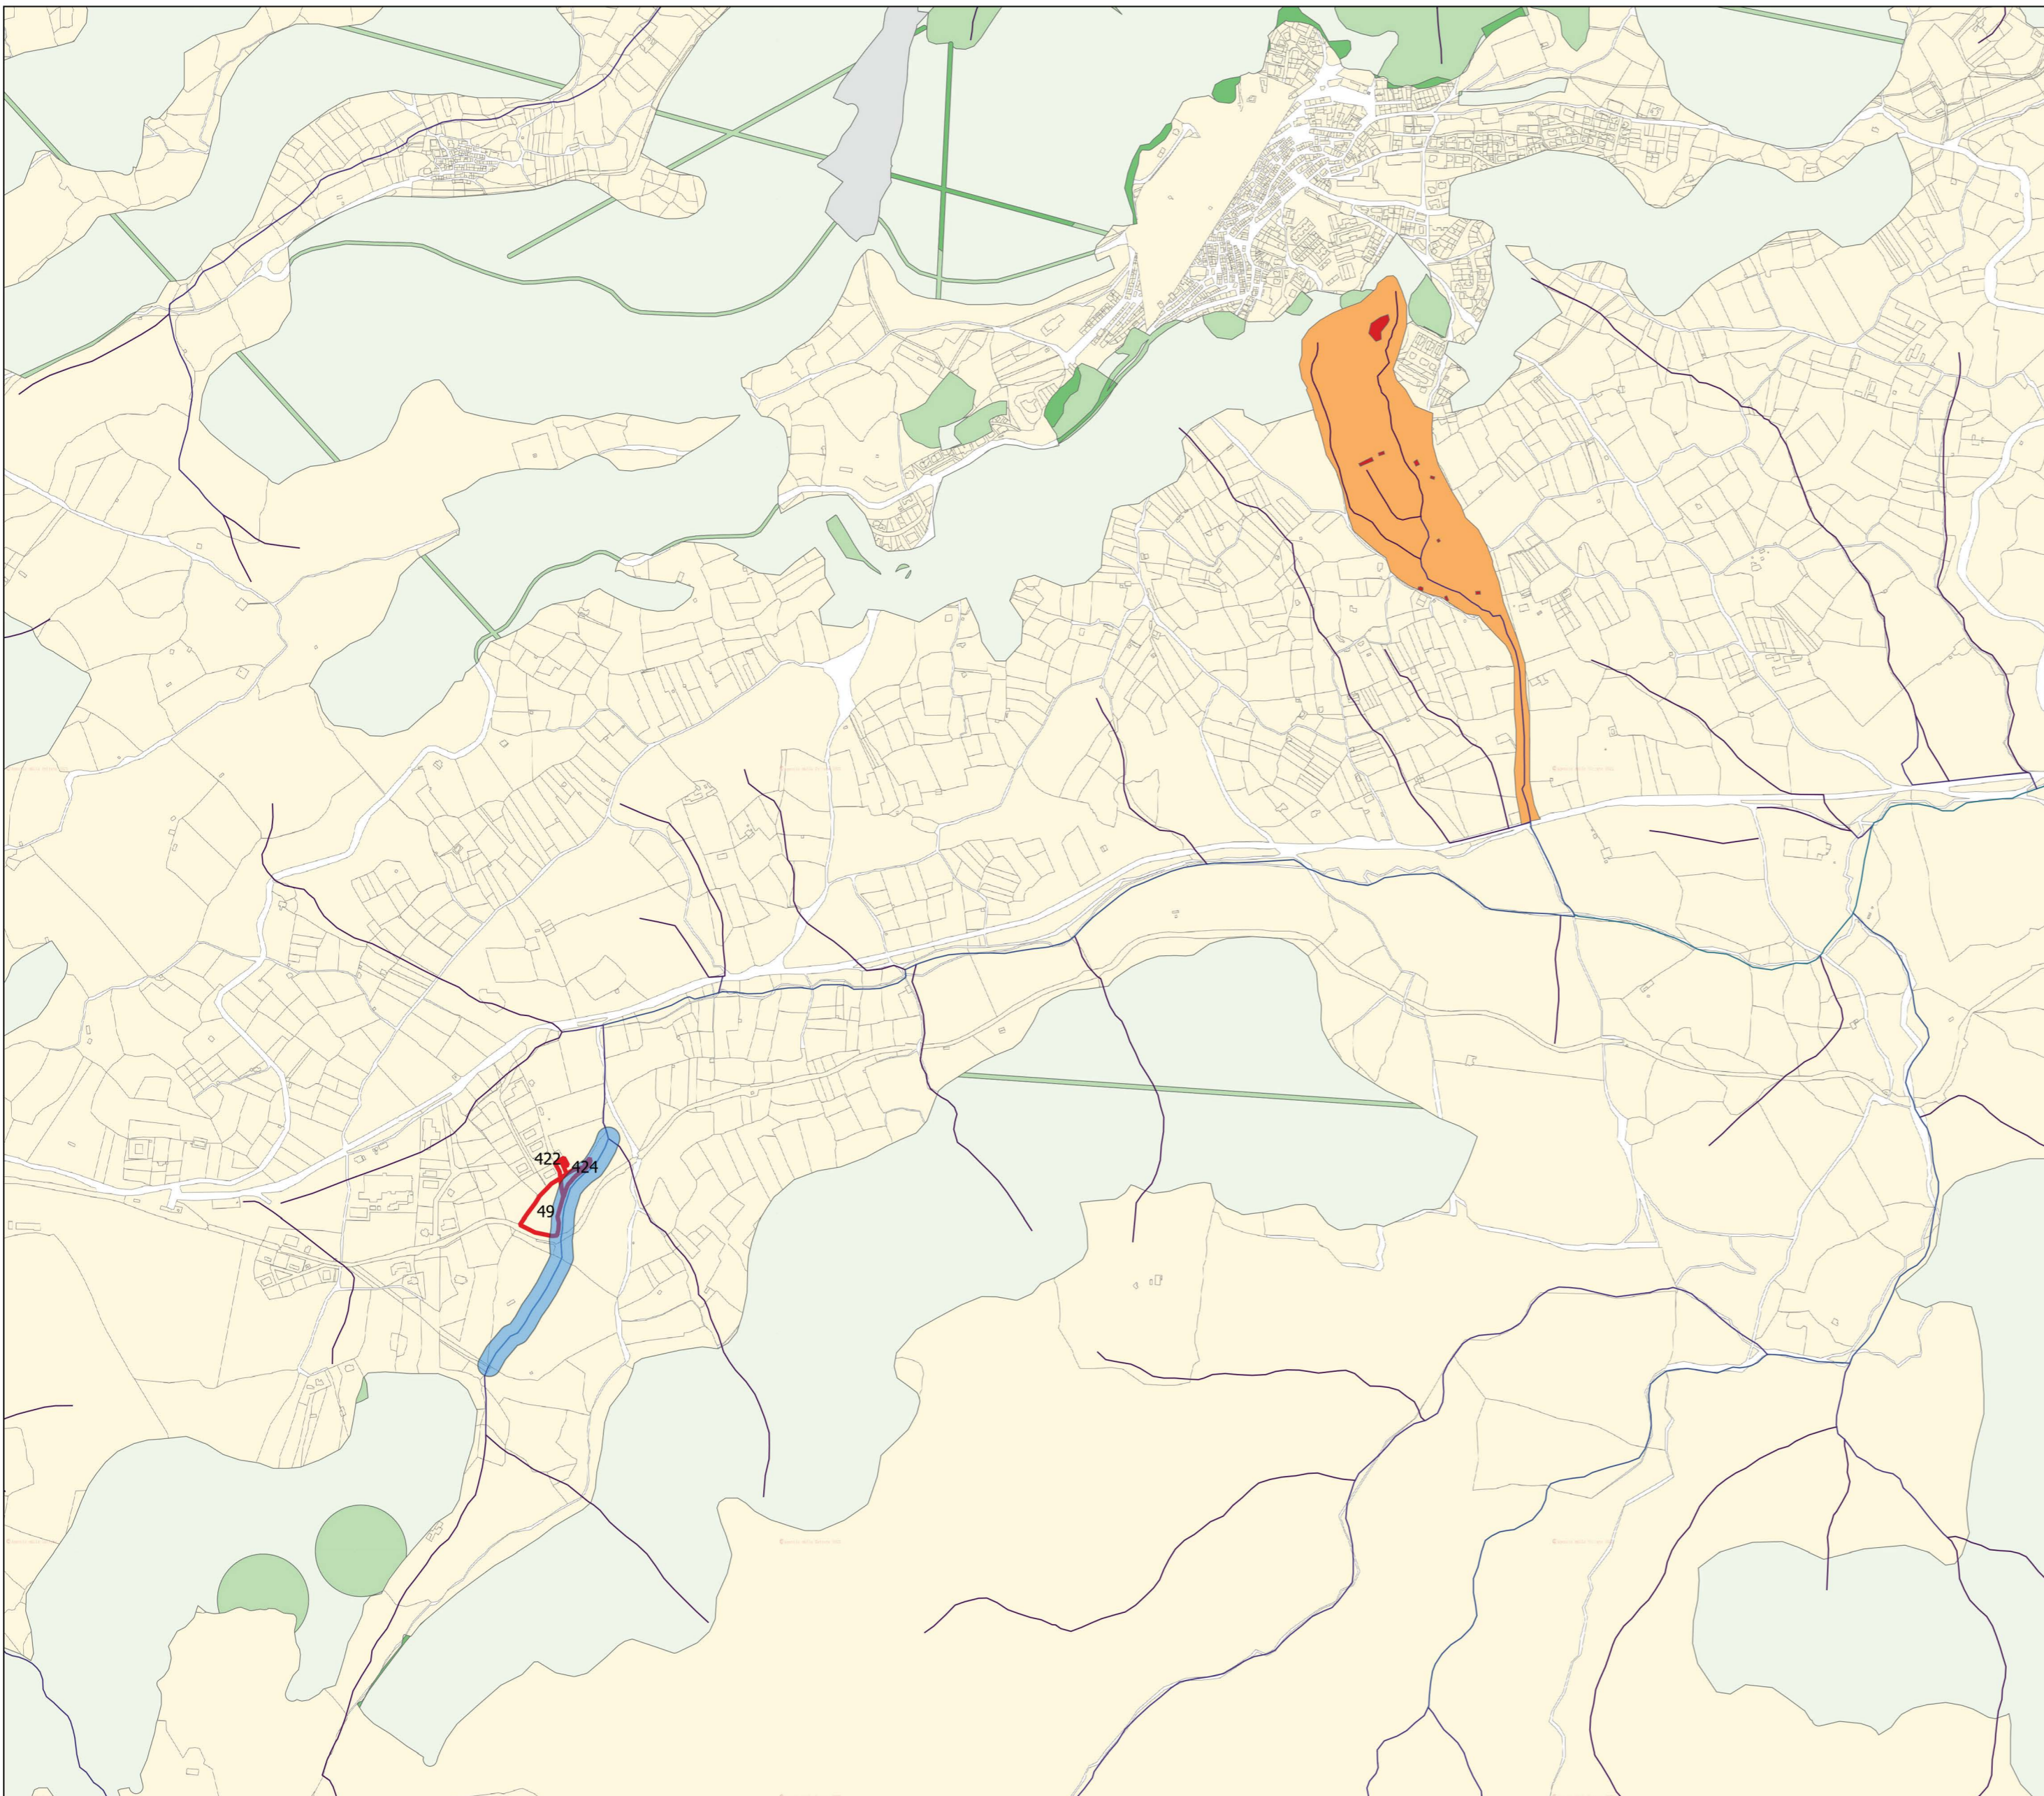

	<p>COMUNE DI PATTADA</p> <p>Provincia di Sassari</p>	
		
OGGETTO	PIANO DI LOTTIZZAZIONE IN ZONA ARTIGIANALE "MEDADOS"	
COMMITTENTE	Bellu Giovanni	
GRUPPO DI PROGETTAZIONE	Dott. Pianificatore Alessandro Multinu	Urbanistica
	Geometra Mario Deiosso	Edilizia e Impianti
ELABORATO	Cartografia dei vincoli	TAV. N.3
REVISIONE		REV_01
	Pattada, Febbraio 2022	
Firme		

COMUNE DI PATTADA
Provincia di Sassari

PIANO DI LOTTIZZAZIONE
ZONA ARTIGIANALEMEDADOS

TAVOLA - 3 CARTOGRAFIA DEI VINCOLI

IL COMMITTENTE: Bellu Giovanni

I PROGETTISTI: Dott. Pianificatore Alessandro Mulfinu
Geom. Mario Deiasso

Pattada, febbraio 2022