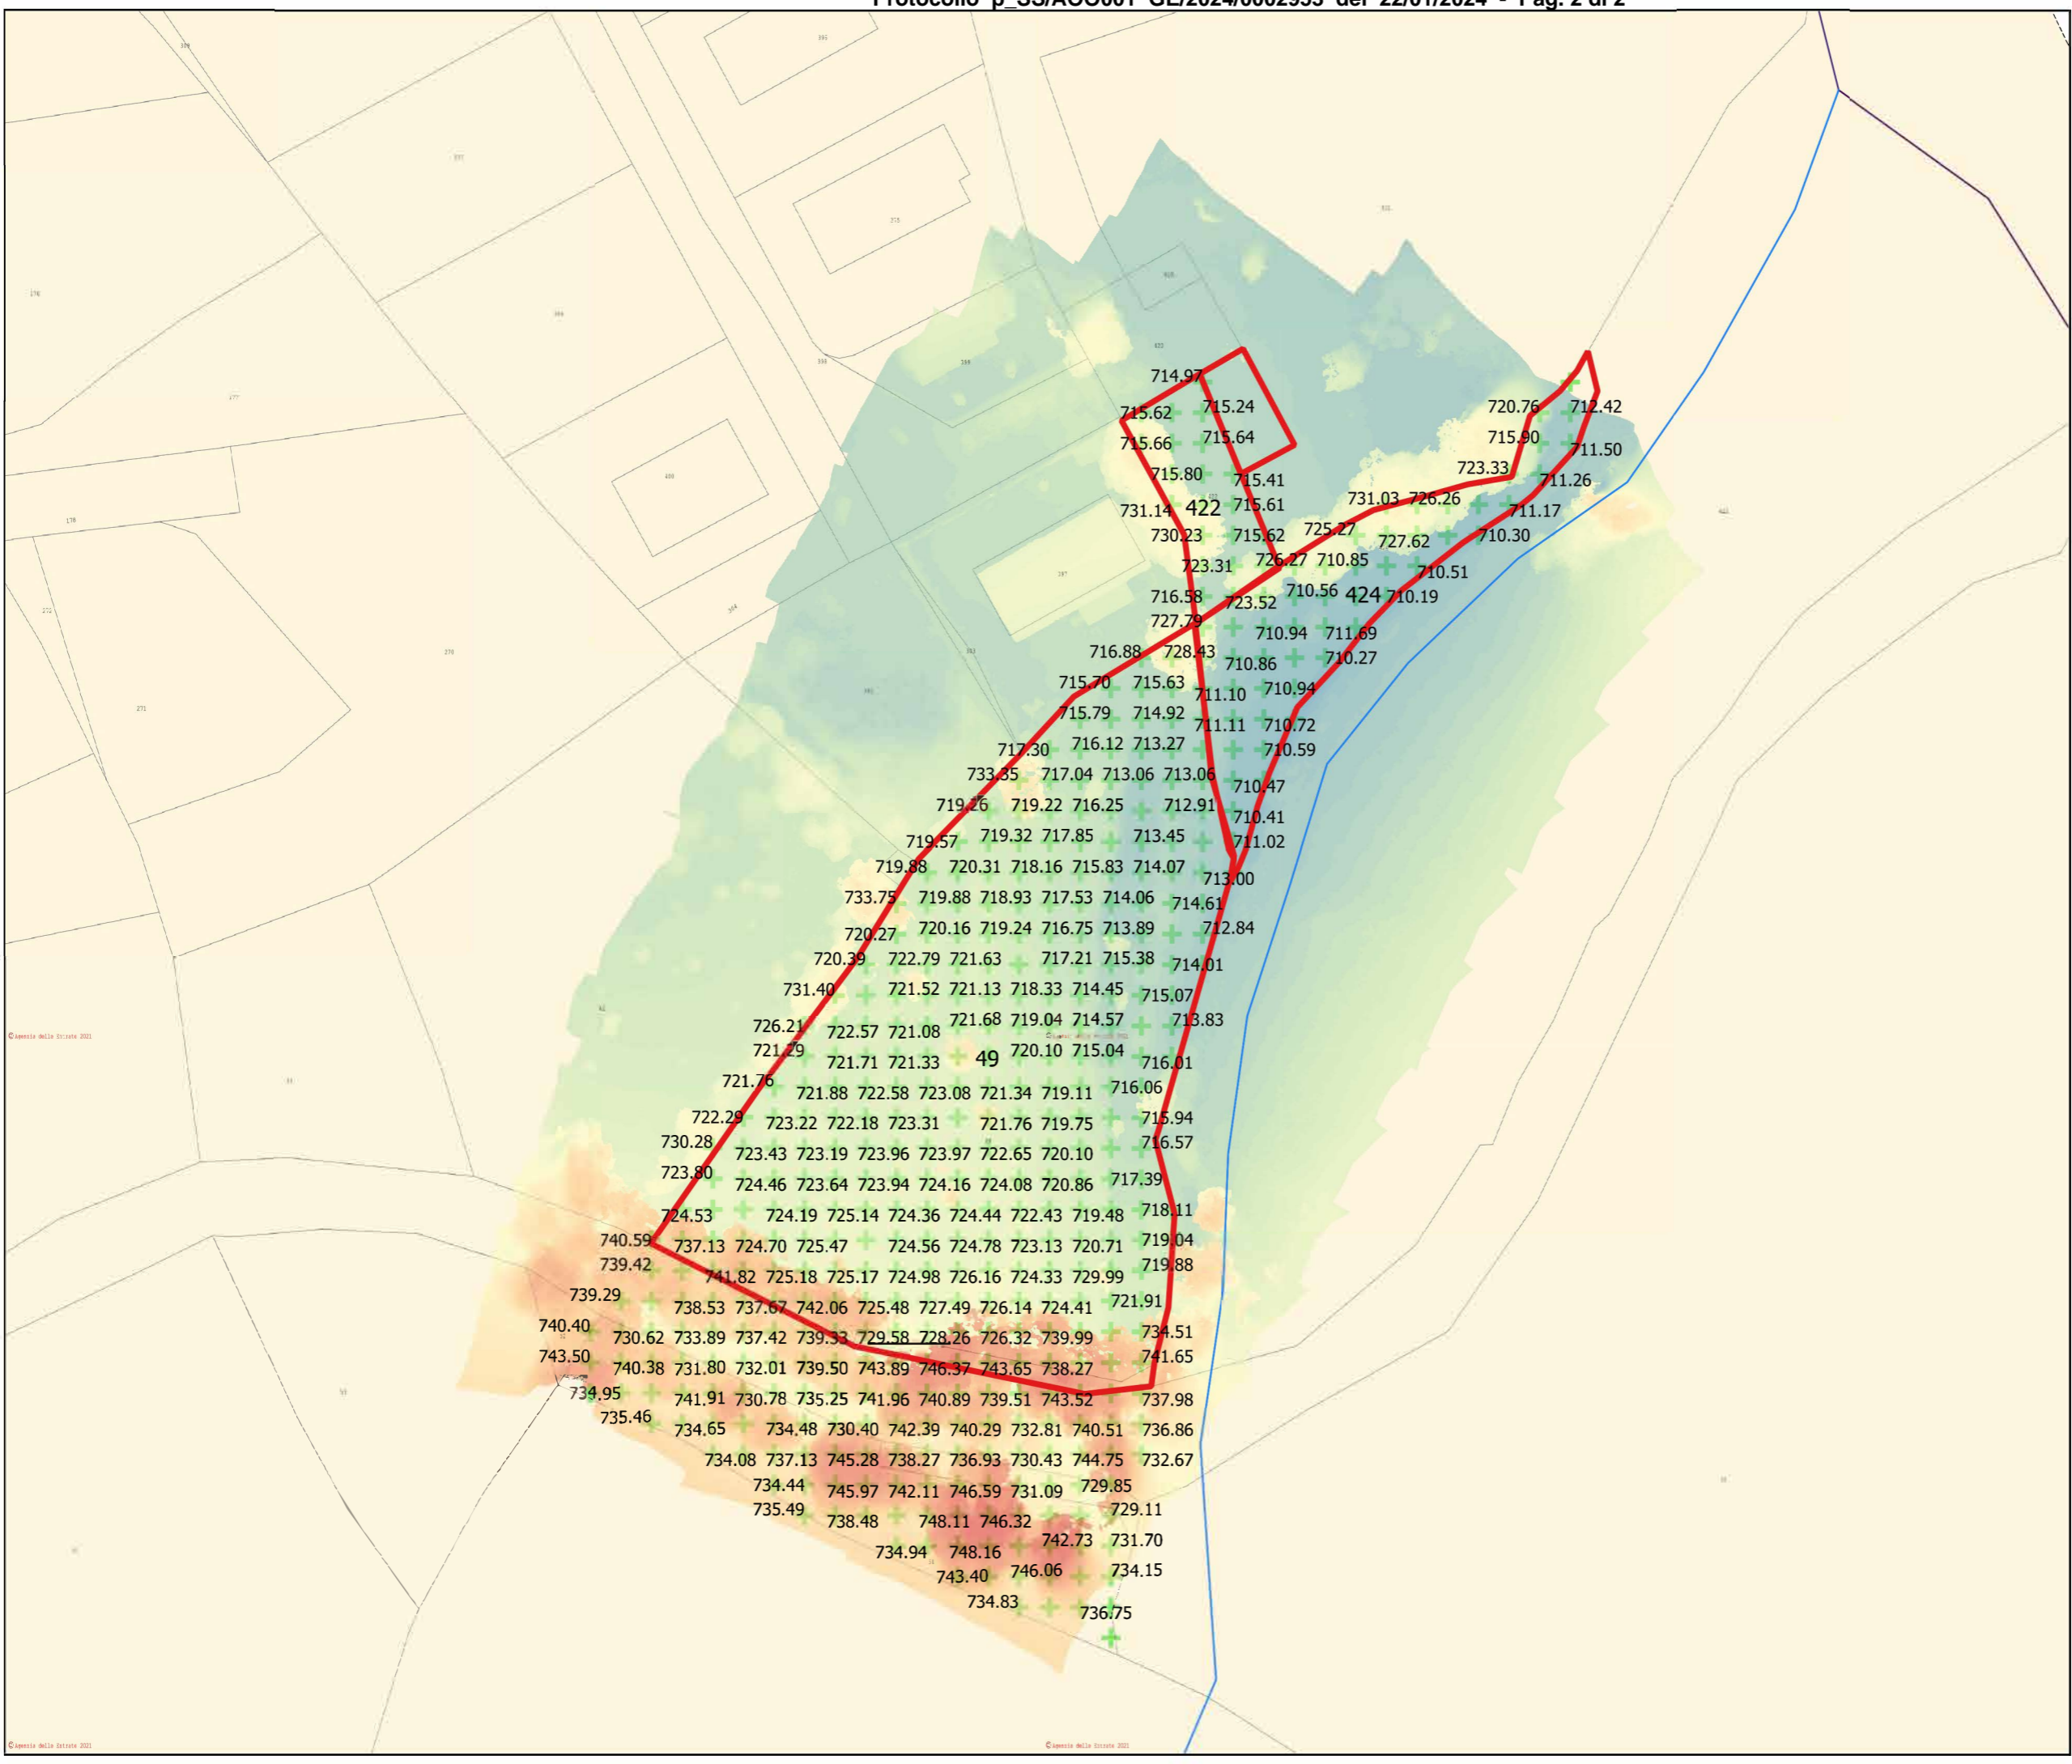

	<p>COMUNE DI PATTADA</p> <p>Provincia di Sassari</p>	
		
OGGETTO	PIANO DI LOTTIZZAZIONE IN ZONA ARTIGIANALE "MEDADOS"	
COMMITTENTE	Bellu Giovanni	
GRUPPO DI PROGETTAZIONE	Dott. Pianificatore Alessandro Multinu	Urbanistica
	Geometra Mario Deiosso	Edilizia e Impianti
ELABORATO	Stato di fatto – Piano quotato	TAV. N.5
REVISIONE		REV_01
	Pattada, Febbraio 2022	
Firme		

LEGENDA

-  Inquadramento Comparto
-  Quota rilevata

COMUNE DI PATTADA PROVINCIA DI SASSARI

Piano di Lottizzazione Località
"Medados"

SCALA 1:1.000

COMMITTENTE: Bellu Giovanni

Progettisti:

Dott. Pian. Alessandro Multinu

Geom. Mario Deiosso

TAVOLA 05
STATO DI FATTO
- PIANO QUOTATO -